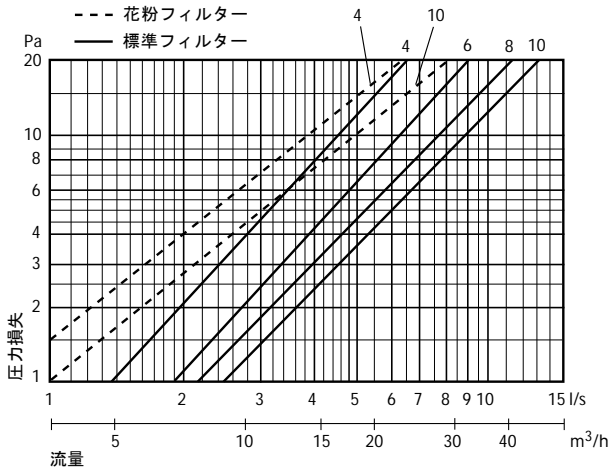

パスカル7 リフレッシュ80 データシート

パスカル7 圧力損失データ

リフレッシュ80 圧力損失データ

外部からの虫や、埃の侵入を防ぐ標準フィルター。
発泡ウレタン製で、洗浄により再使用できます。

花粉フィルター (PollenFilter) の捕集効率
(速度0.2m/sにおけるフィルタ効率)

- カテゴリー 1** ウイルス、微粒素子、タバコの煙
石綿、塵、粉塵
- カテゴリー 2** 皮膚や髪などの欠片
排気ガスの煤(ス)、火山灰
- カテゴリー 3** 樹木、草、花などの花粉