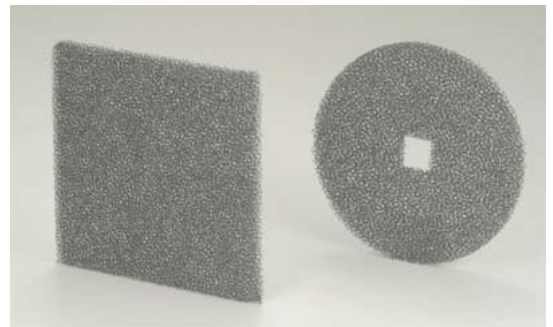

パスカル7 リフレッシュ80 データシート

パスカル7 圧力損失データ

リフレッシュ80 圧力損失データ

外部からの虫や、埃の侵入を防ぐ標準フィルター。
発泡ウレタン製で、洗浄により再使用できます。

花粉フィルター (PollenFilter) の捕集効率
(速度0.2m/sにおけるフィルタ効率)

- カテゴリー 1** ウイルス、微粒素子、タバコの煙
石綿、塵、粉塵
- カテゴリー 2** 皮膚や髪などの欠片
排気ガスの煤(ス)、火山灰
- カテゴリー 3** 樹木、草、花などの花粉