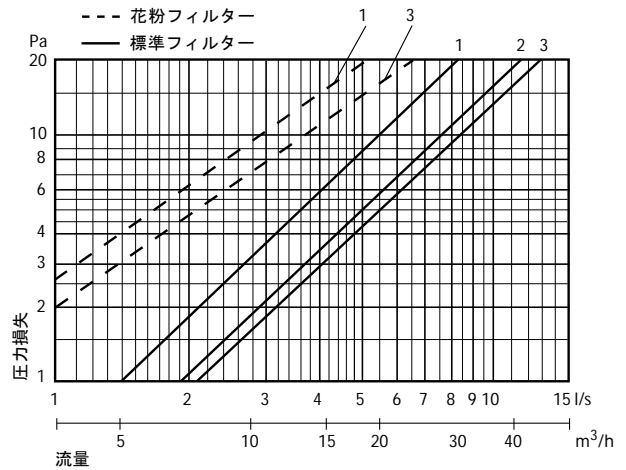

パスカル7 リフレッシュ80 データシート

パスカル7 圧力損失データ

リフレッシュ80 圧力損失データ

外部からの虫や、埃の侵入を防ぐ標準フィルター。
発泡ウレタン製で、洗浄により再使用できます。

花粉フィルター (PollenFilter) の捕集効率
(速度0.2m/sにおけるフィルタ効率)

- カテゴリー 1** ウイルス、微粒素子、タバコの煙
石綿、塵、粉塵
- カテゴリー 2** 皮膚や髪などの欠片
排気ガスの煤(ス)、火山灰
- カテゴリー 3** 樹木、草、花などの花粉