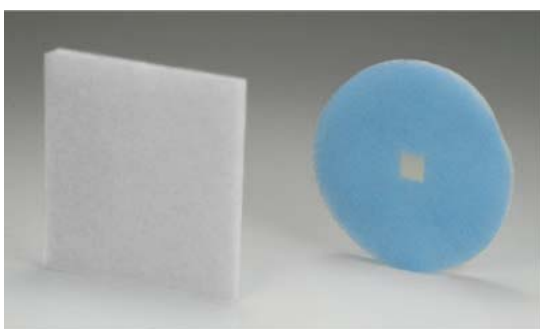

パスカル7 リフレッシュ80 データシート

パスカル7 圧力損失データ

リフレッシュ80 圧力損失データ

外部からの虫や、埃の侵入を防ぐ標準フィルター。
発泡ウレタン製で、洗浄により再使用できます。

花粉フィルター (PollenFilter) の捕集効率
(速度0.2m/sにおけるフィルタ効率)

- カテゴリー 1** ウイルス、微粒素子、タバコの煙
石綿、塵、粉塵
- カテゴリー 2** 皮膚や髪などの欠片
排気ガスの煤(ス)、火山灰
- カテゴリー 3** 樹木、草、花などの花粉