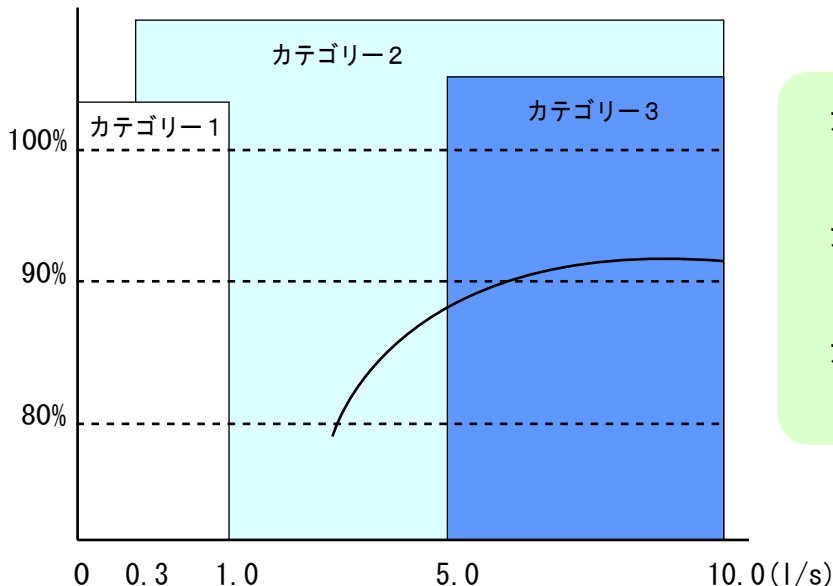

パスカル7 リフレッシュ80 データシート

パスカル7 圧力損失データ

リフレッシュ80 圧力損失データ

外部からの虫や、埃の侵入を防ぐ標準フィルター。
発泡ウレタン製で、洗浄により再使用できます。

花粉フィルター (PollenFilter) の捕集効率
(速度0.2m/sにおけるフィルタ効率)

- カテゴリー 1** ウイルス、微粒素子、タバコの煙
石綿、塵、粉塵
- カテゴリー 2** 皮膚や髪などの欠片
排気ガスの煤(ス)、火山灰
- カテゴリー 3** 樹木、草、花などの花粉