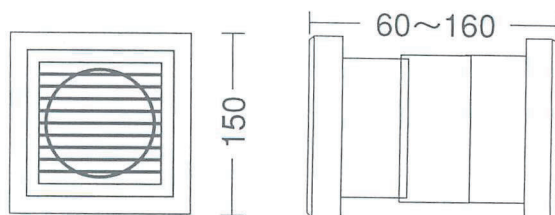

■寸法図

品名	設計価格
サイレンサー	6,100円/個(税別) 6,710円/個(税込)

特約店

Japan Building Envelope Conditioning Knowhow

穏やかな室温と100年の耐久性を求めて

<http://www.jbeck.co.jp>

本社/新潟営業所	〒950-0863 新潟市東区卸新町1丁目2059-5	TEL (025) 250-8900 FAX (025) 250-8877
札幌支店	〒007-0801 札幌市東区東苗穂1条2丁目3-9	TEL (011) 781-8201 FAX (011) 783-6166
東北営業所(秋田)	〒010-1423 秋田市仁井田字大野1	TEL (018) 892-6080 FAX (018) 892-6085
東京営業所	〒160-0022 東京都新宿区新宿1-6-8 鈴木ビル	TEL (03) 3357-5755 FAX (03) 3357-5589
大阪営業所	〒564-0052 大阪府吹田市広芝町9-12第11マイナビビル605	TEL (06) 6368-2040 FAX (06) 6368-2041
九州支店	〒813-0044 福岡市東区千早2丁目31-14	TEL (092) 674-3688 FAX (092) 674-3687
円山研究所(往喜館)	〒064-0944 札幌市中央区円山西町10丁目4-5	TEL・FAX (011) 612-6335