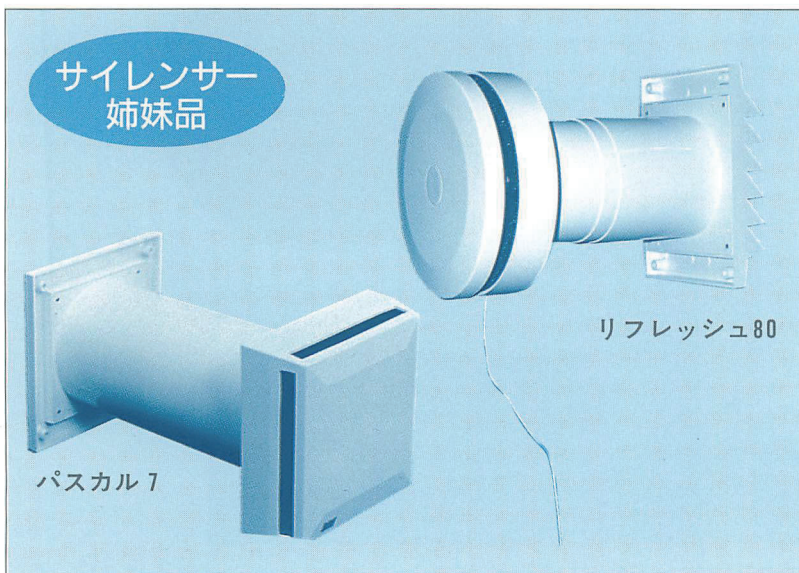

■寸法図

品名	設計価格
サイレンサー	6,100円/個(税別) 6,710円/個(税込)

特約店

Japan Building Envelope Conditioning Knowhow

穏やかな室温と100年の耐久性を求めて

<http://www.jbeck.co.jp>

本社/新潟営業所	〒950-0863 新潟市東区卸新町1丁目2059-5	TEL (025) 250-8900 FAX (025) 250-8877
札幌支店	〒007-0801 札幌市東区東苗穂1条2丁目3-9	TEL (011) 781-8201 FAX (011) 783-6166
東北営業所(秋田)	〒010-1423 秋田市仁井田字大野1	TEL (018) 892-6080 FAX (018) 892-6085
東京営業所	〒160-0022 東京都新宿区新宿1-6-8 鈴木ビル	TEL (03) 3357-5755 FAX (03) 3357-5589
大阪営業所	〒564-0052 大阪府吹田市広芝町9-12第11マイナビビル605	TEL (06) 6368-2040 FAX (06) 6368-2041
九州支店	〒813-0044 福岡市東区千早2丁目31-14	TEL (092) 674-3688 FAX (092) 674-3687
円山研究所(往喜館)	〒064-0944 札幌市中央区円山西町10丁目4-5	TEL・FAX (011) 612-6335