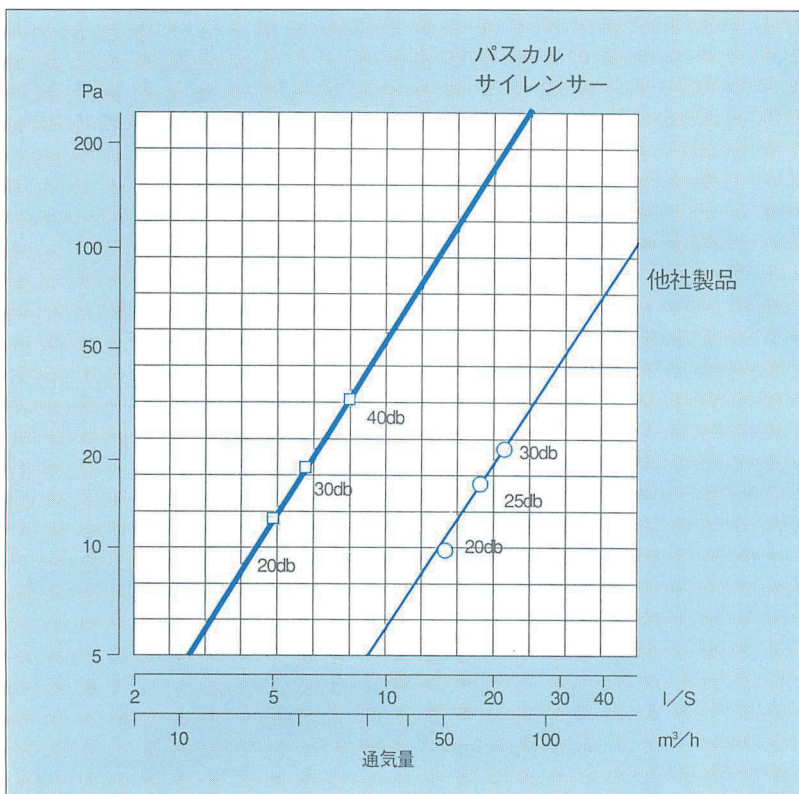

# パスカルシリーズの消音 ROOM to ROOM のレジスターサイレンサー

サイレンサーの通気量と透過損失

※パスカルシリーズのサイレンサーは、10 Pa時の圧力時に約5 l/秒の流量があります。

この時の透過損失は、20dbです。少ない通気量で消音効果が大きいのが、サイレンサーの特徴です。