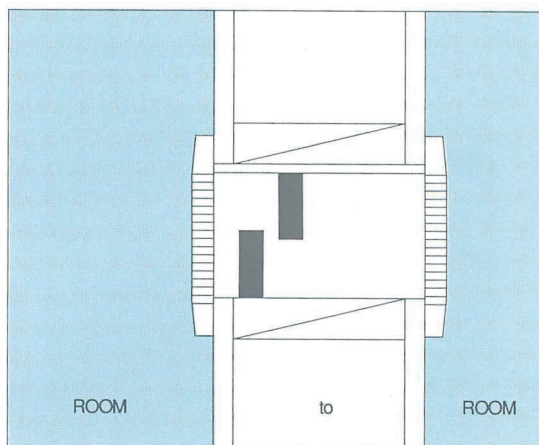

■寸法図

品名	設計価格
サイレンサー	6,100円/個(税別) 6,710円/個(税込)

特約店

Japan Building Envelope Conditioning Knowhow

穏やかな室温と100年の耐久性を求めて

<http://www.jbeck.co.jp>

本社/新潟営業所	〒950-0863 新潟市東区卸新町1丁目2059-5	TEL (025) 250-8900 FAX (025) 250-8877
札幌支店	〒007-0801 札幌市東区東苗穂1条2丁目3-9	TEL (011) 781-8201 FAX (011) 783-6166
東北営業所(秋田)	〒010-1423 秋田市仁井田字大野1	TEL (018) 892-6080 FAX (018) 892-6085
東京営業所	〒160-0022 東京都新宿区新宿1-6-8 鈴木ビル	TEL (03) 3357-5755 FAX (03) 3357-5589
大阪営業所	〒564-0052 大阪府吹田市広芝町9-12第11マイナビビル605	TEL (06) 6368-2040 FAX (06) 6368-2041
九州支店	〒813-0044 福岡市東区千早2丁目31-14	TEL (092) 674-3688 FAX (092) 674-3687
円山研究所(往喜館)	〒064-0944 札幌市中央区円山西町10丁目4-5	TEL・FAX (011) 612-6335