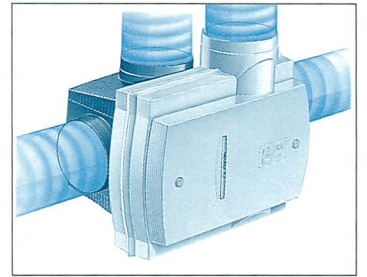

音を気にする方の ROOM to ROOM ガラリー

パスカルシリーズ

サイレンサー

第3種換気ならJBECKの
ダッチマン11・15

寝室、トイレ、会議室、応接室、子供部屋
換気はしたいが、音に悩んでいませんか？

JBECK
ジェイベック株式会社